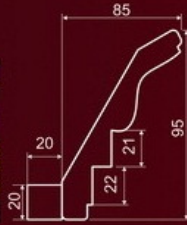

# Декоративные резные профили

КАРНИЗ  
код 135

Цоколь багет 878

Цоколь багет 905

Цоколь багет 908

Цоколь багет 908

	Добор карниза код 141 22 мм 32 мм <b>1,50</b>		код 888 18 мм 4 мм <b>1,60</b>		код 909 25 мм 4,5 мм <b>1,70</b> 30 мм 4,5 мм <b>2,00</b>
	код 2907 11 мм 5 мм <b>0,60</b>		код 100 11 мм 32 мм <b>1,00</b>		код 871 27 мм 3,5 мм <b>1,00</b>
	код 2907 14 мм 6,5 мм <b>0,60</b>		код 898 14 мм 3,5 мм <b>1,50</b>		код 905 25 мм 5 мм <b>1,60</b> 30 мм 6 мм <b>2,00</b>
	код 2901 17 мм 9 мм <b>1,00</b>		код 803 14 мм 3,5 мм <b>1,00</b> 18 мм 3,5 мм <b>1,50</b>		код 906 50 мм 14 мм <b>6,50</b>
	код 812 12 мм 4 мм <b>1,00</b> 18 мм 4 мм <b>1,40</b> 25 мм 4 мм <b>1,60</b>		код 844 15 мм 8 мм <b>1,50</b>		Профиль фасадный МЕАНДР <b>6,50</b>
	код 878 19 мм 4 мм <b>1,40</b> 24 мм 4 мм <b>1,40</b>		код 908 18 мм 4,5 мм <b>1,50</b> 34 мм 5 мм <b>2,00</b> 40 мм 6 мм <b>2,50</b>		Профиль фасадный ГРАЦИО <b>6,50</b>
	код 878 34 мм 4 мм <b>2,00</b>		код 059 18 мм 6,5 мм <b>1,50</b>		Профиль фасадный БРАВО <b>6,50</b>
	код 804 25 мм 4,5 мм <b>2,00</b>		код 879 30 мм 4,5 мм <b>1,70</b>		Профиль фасадный ЛУИЗА <b>6,50</b>
	код 2104 50 мм 5,5 мм <b>3,00</b>		код 843 35 мм 6 мм <b>3,00</b>		
	код 2903 11 мм 5 мм <b>0,70</b>		код 808 60 мм 4 мм <b>3,00</b>		
	код 822 11 мм 4 мм <b>1,20</b>		код 850 15 мм 6 мм <b>1,50</b>		